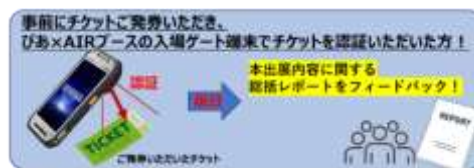

展示会へのデジタル入場チケット(ご招待券)

—ご来場の際は、下記ページ下部にある入場用コードをご提示ください。

<https://www.sportsexpo.jp/ja-jp/visit/e-ticket-ex.html?co=JSW1-0017>

■事前ご来場確認

・ご来場いただける場合、下記フォームより事前アンケートへのご回答をお願いいたします。

<https://forms.gle/oBaTBRkjSWP1i5wf9>

・ご回答いただきましたお客様には改めて、弊社よりご案内メールをお送りさせていただきます。その際、ブースにてチケット認証を体験いただくためのチケット購入サイトをお送りさせていただきます。

・事前に上記チケットサイトより、ぴあ×AIR ブースのご招待券を発券いただき、ブースへご来場時に、スタッフにチケットをご提示ください。

・ご提示いただき、入場ゲート端末で認証をさせていただきます。認証させていただいたお客様へは、後日、レポートを送付させていただきます。